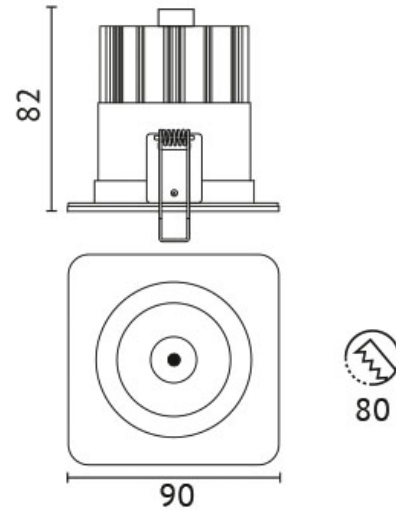

ELIE-10WW1

- Anzahl Leuchtmittel:** 1
- Leuchten mit:** SMD LED
- Systemleistung:** 10 W
- Lichtstrom:** 559 lm
- Farbtemperatur:** 3000 K
- Farbwiedergabe-Index:** CRI >85
- Ausstrahlwinkel:** 40 °
- Netzteil:** separat erforderlich
- Betriebsstrom:** 350 mA
- Schutzklasse:** 3
- Wand- und Deckenausschnitt:** 80 mm
- Gewicht:** 0,342 kg
- Farbe:** weiß
- Version:** 1 flammig
- Abmessungen:** L=90*B=90*H=82 mm